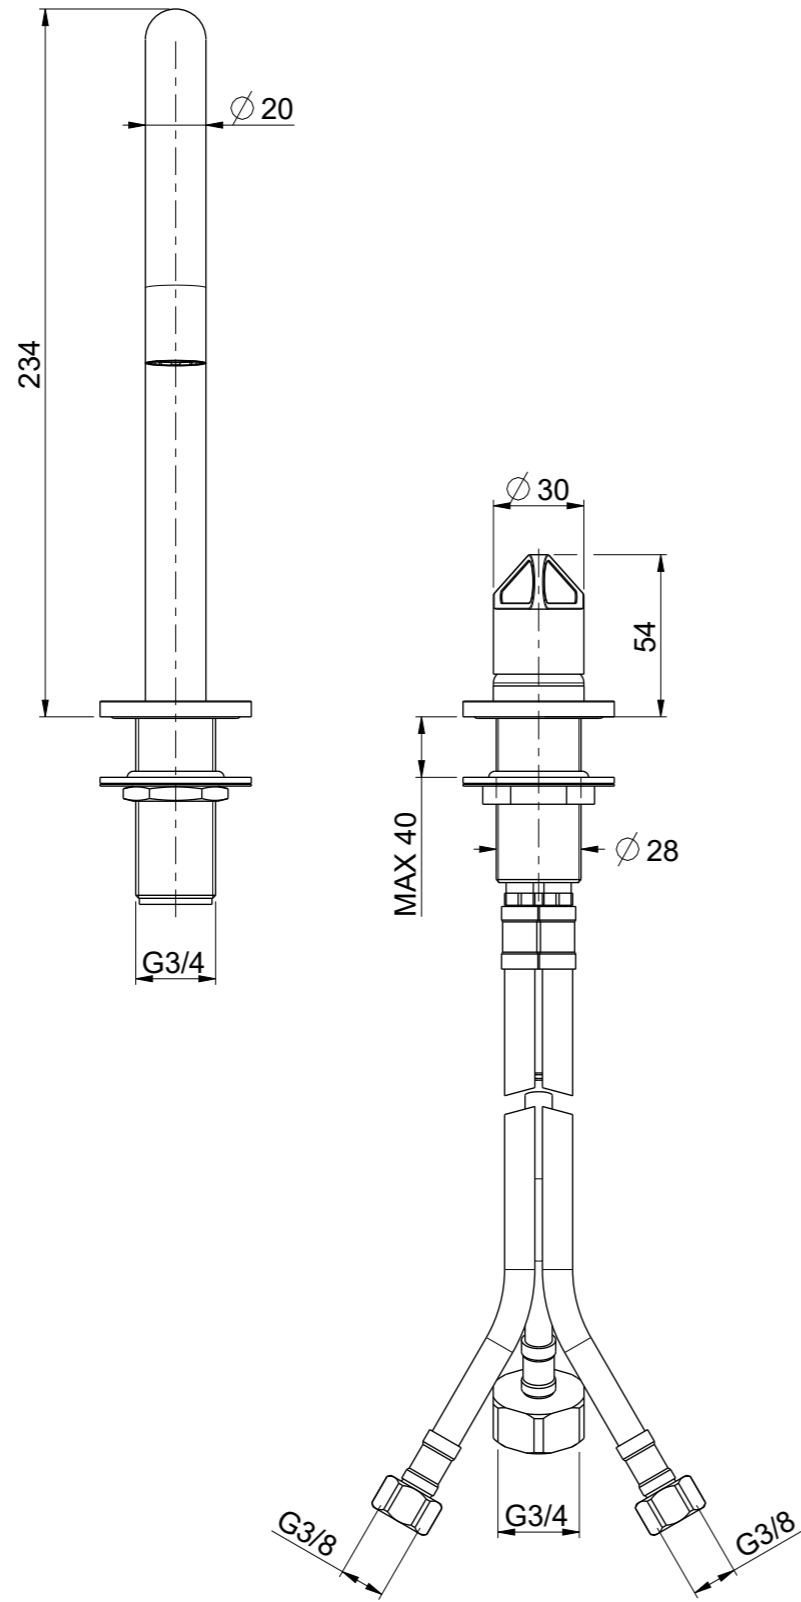

OIOLI RUBINETTERIE e-mail: mattia@oioli.com Via Pul Stretta, 10/12 28024 Gozzano (No) ITALY	DATA	2/9/2023	VERSIONE	PROGETTO	SCALA	CODICE DISEGNO	
	DISEGNATORE	B.F.	1.2		2:5	OINOLT073RO	
	DESCRIZIONE	LAVABO 2 FORI NOLI BOCCA A PONTE					ARTICOLO