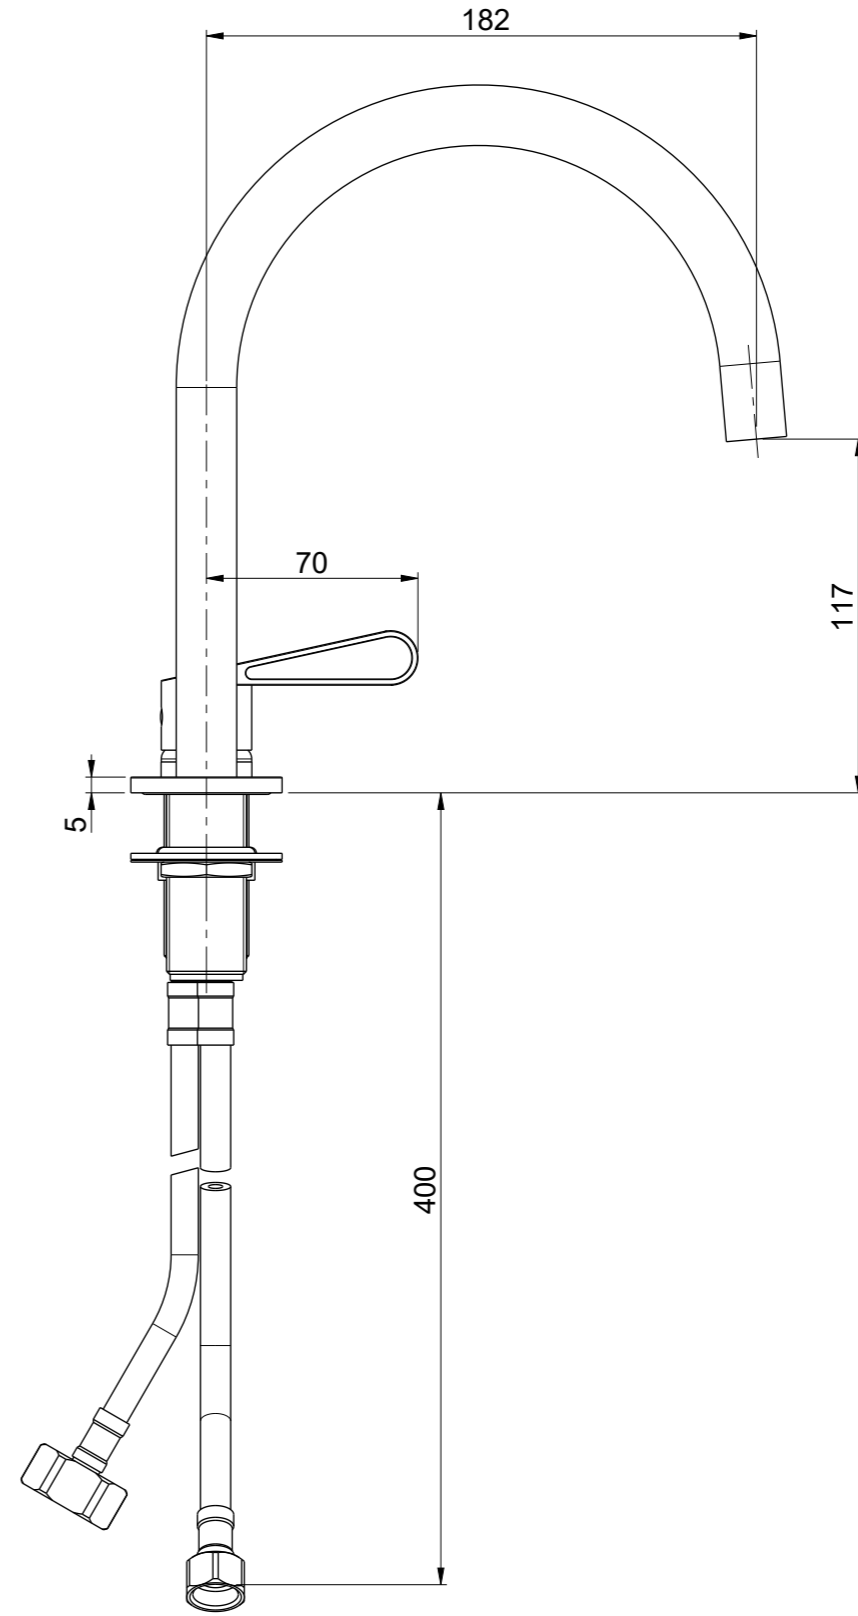

OIOLI RUBINETTERIE e-mail: mattia@oioli.com Via Pul Stretta, 10/12 28024 Gozzano (No) ITALY	DATA	2/9/2023	VERSIONE	PROGETTO	SCALA	CODICE DISEGNO	
	DISEGNATORE	B.F.	1.2		2:5	OINOLT073RO	
	DESCRIZIONE	LAVABO 2 FORI NOLI BOCCA A PONTE					ARTICOLO